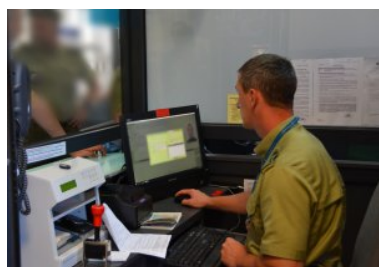

# Nadbużański Oddział Straży Granicznej

<https://nadbuzanski.strazgraniczna.pl/nos/aktualnosci/30266,Terespol-Obywatelka-Konga-podrozowala-do-Niemiec-z-falszywymi-dokumentami.html>  
17.05.2025, 10:14

## Terespol. Obywatelka Konga podróżowała do Niemiec z fałszywymi dokumentami

---

Dariusz Sienicki  
29.10.2018

---

Funkcjonariusze z Nadbużańskiego Oddziału Straży Granicznej zatrzymali podczas odprawy granicznej obywatelkę Konga, która podróżując pociągiem relacji Moskwa - Berlin, przedstawiła do kontroli granicznej fałszywe dokumenty. W jej paszporcie znajdowały się fałszywe odbitki stempli kontroli granicznych z Włoch, Belgii, Niemiec oraz Szwajcarii.

28 października br., na terenie kolejowego przejścia granicznego w Terespolu, do odprawy granicznej na kierunku wjazdowym, stawiała się, podróżująca pociągiem relacji Moskwa - Berlin, 33 - letnia ob. Konga. W czasie prowadzonej kontroli granicznej funkcjonariusz SG, dostrzegł nieprawidłowości w dokumentach przedstawionych do odprawy i postanowił wnikliwie je zbadać. Podejrzenia funkcjonariusza znalazły odzwierciedlenie podczas szczegółowych badań dokumentów. Okazało się bowiem, iż podróżna posługiwała się fałszywym belgijskim tytułem pobytowym. Dodatkowo ujawniono przy niej fałszywe belgijskie prawo jazdy, a w jej paszporcie znajdowały się fałszywe odbitki stempli kontroli granicznych z Włoch, Belgii, Niemiec oraz Szwajcarii.

Kobieta została zatrzymana, odpowie teraz za posługiwanie się przy kontroli granicznej fałszywymi dokumentami. Czyn ten usankcjonowany jest karą do 5 lat pozbawienia wolności.

Kontrola graniczna prowadzona przez funkcjonariusza SG